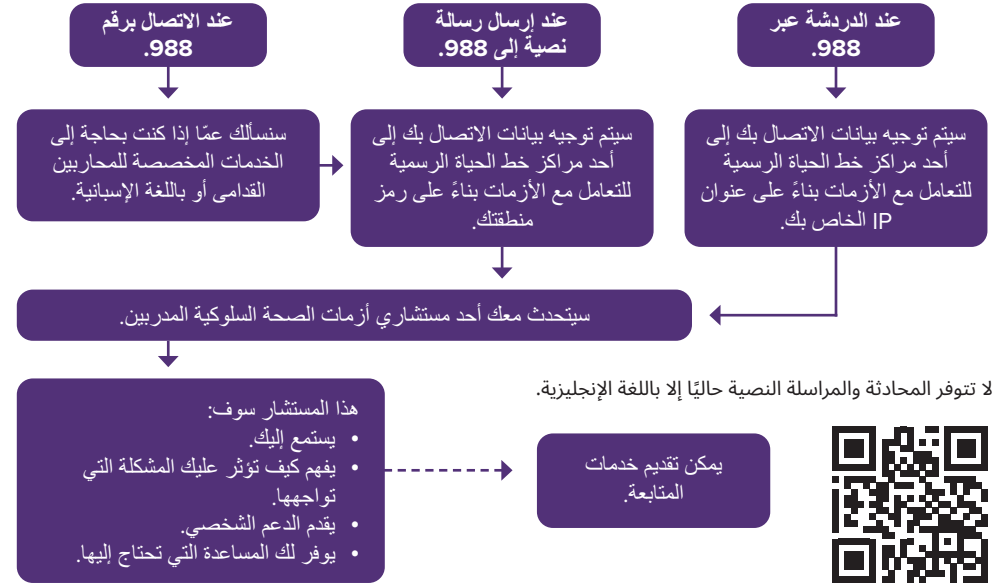

988

خط الخدمة الخاص
بالأزمات والانتحار
مكتب خدمات
الصحة العقلية

NEW YORK STATE
Office of
Mental Health

ماذا يحدث عندما أتواصل مع رقم 988؟

ماذا يحدث عندما أتواصل مع رقم 988؟

ماذا يحدث عندما أتواصل مع رقم 988؟