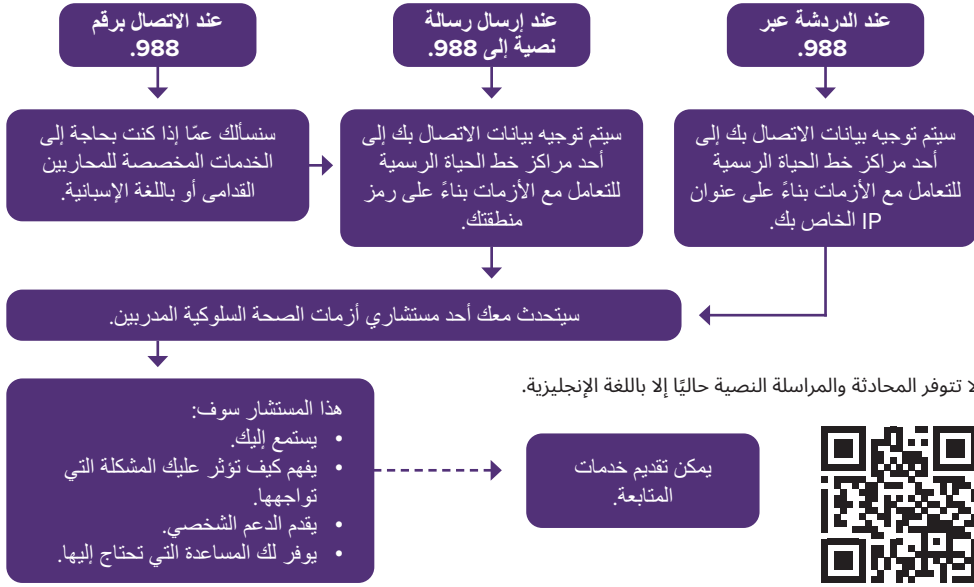

ماذا يحدث عندما أتواصل مع رقم 988؟