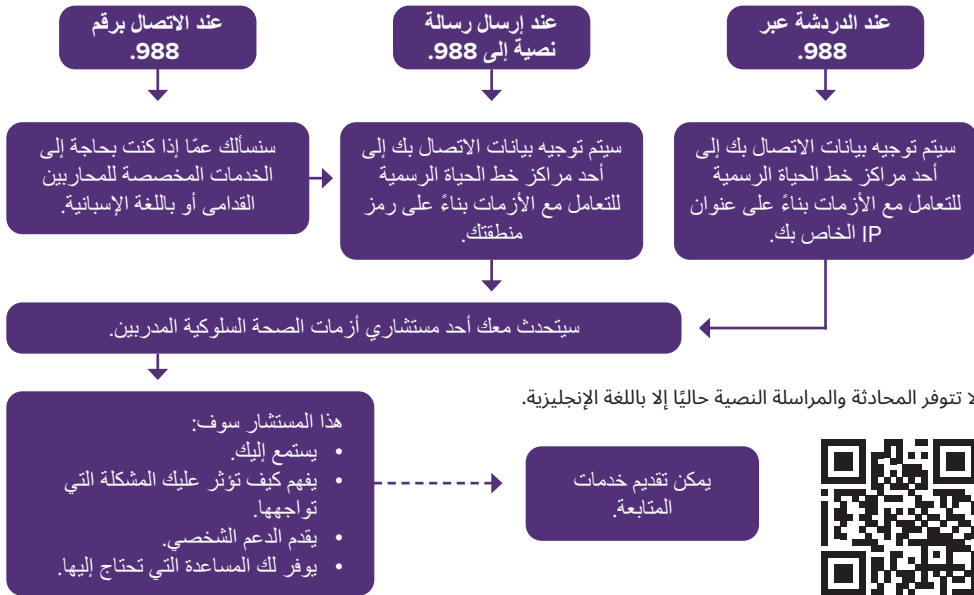

988

خط الخدمة الخاص
بالأزمات والانتحار
مكتب خدمات
الصحة العقلية

NEW YORK STATE
Office of
Mental Health

ماذا يحدث عندما أتواصل مع رقم 988؟

ماذا يحدث عندما أتواصل مع رقم 988؟

ماذا يحدث عندما أتواصل مع رقم 988؟

ماذا يحدث عندما أتواصل مع رقم 988؟